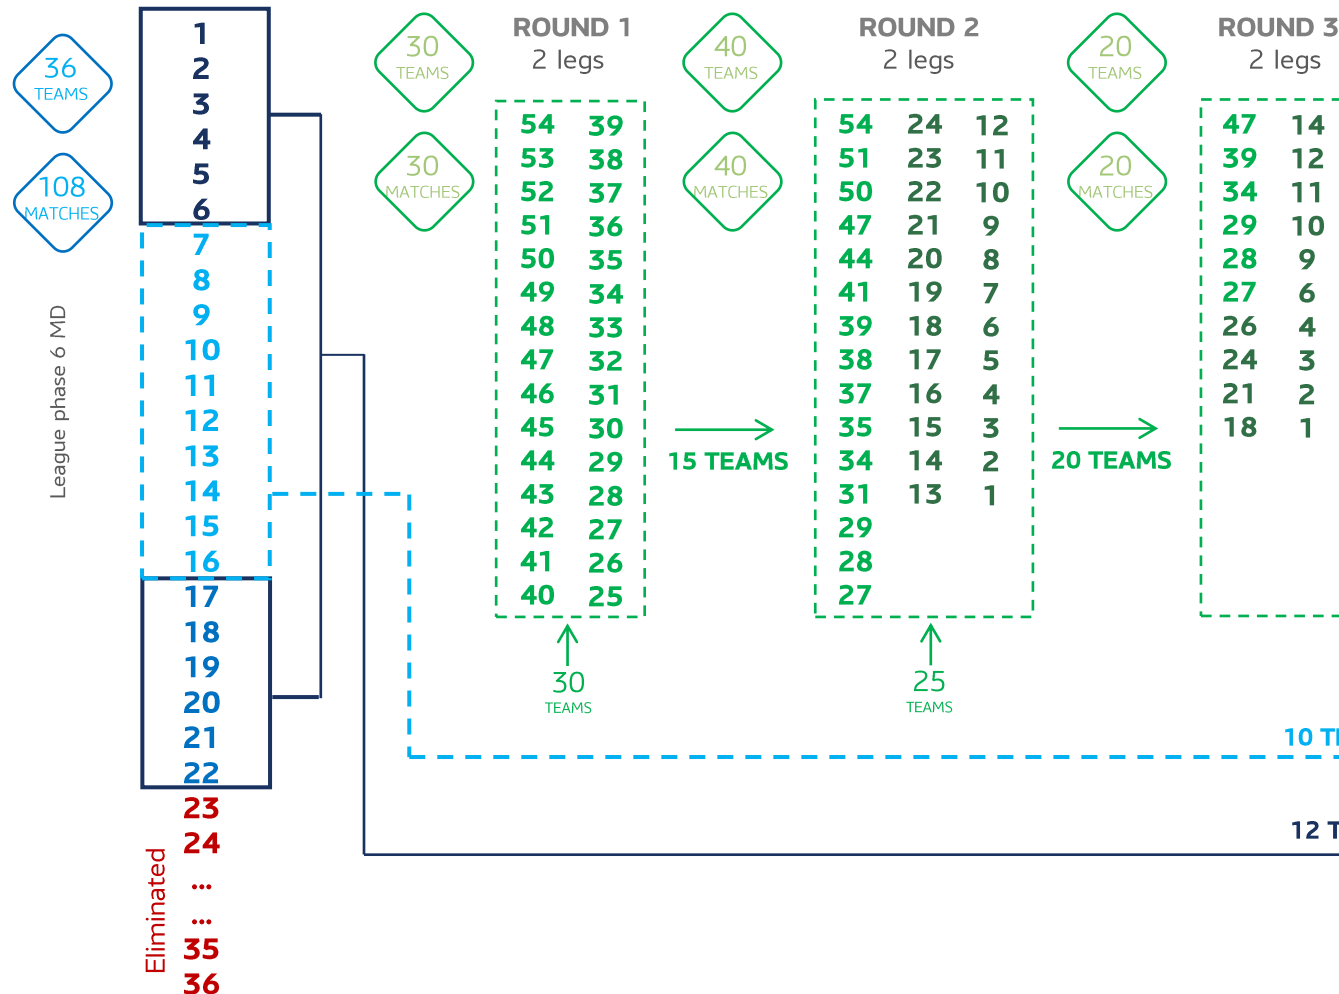

MD1 HOME MATCH	MD2 AWAY MATCH	MD3 HOME MATCH	MD4 AWAY MATCH	MD5 HOME MATCH	MD6 AWAY MATCH	MD7 HOME MATCH	MD8 AWAY MATCH
--------------------------	--------------------------	--------------------------	--------------------------	--------------------------	--------------------------	--------------------------------------	--------------------------------------

September to December

January

Domestic Champions path

TODAY (32 teams)

FUTURE (54 teams)

Phase 1 & Phase 2

PHASE I

UCL PATH | DCH PATH

PHASE II (single legs)

ROUND of 32 | ROUND of 16 | QF | SF | FINAL

Calendar

UYL 2024-27

Calendar: Example Season 2024/25

June	1	2	3	4	5	6	7	8	9	10	11	12	13	14	15	16	17	18	19	20	21	22	23	24	25	26	27	28	29	30	
July	1	2	3	4	5	6	7	8	9	10	11	12	13	14	15	16	17	18	19	20	21	22	23	24	25	26	27	28	29	30	31
August	1	2	3	4	5	6	7	8	9	10	11	12	13	14	15	16	17	18	19	20	21	22	23	24	25	26	27	28	29	30	31
September	1	2	3	4	5	6	7	8	9	10	11	12	13	14	15	16	17	18	19	20	21	22	23	24	25	26	27	28	29	30	
October	1	2	3	4	5	6	7	8	9	10	11	12	13	14	15	16	17	18	19	20	21	22	23	24	25	26	27	28	29	30	31
November	1	2	3	4	5	6	7	8	9	10	11	12	13	14	15	16	17	18	19	20	21	22	23	24	25	26	27	28	29	30	
December	1	2	3	4	5	6	7	8	9	10	11	12	13	14	15	16	17	18	19	20	21	22	23	24	25	26	27	28	29	30	31
January	1	2	3	4	5	6	7	8	9	10	11	12	13	14	15	16	17	18	19	20	21	22	23	24	25	26	27	28	29	30	31
February	1	2	3	4	5	6	7	8	9	10	11	12	13	14	15	16	17	18	19	20	21	22	23	24	25	26	27	28			
March	1	2	3	4	5	6	7	8	9	10	11	12	13	14	15	16	17	18	19	20	21	22	23	24	25	26	27	28	29	30	31
April	1	2	3	4	5	6	7	8	9	10	11	12	13	14	15	16	17	18	19	20	21	22	23	24	25	26	27	28	29	30	
May	1	2	3	4	5	6	7	8	9	10	11	12	13	14	15	16	17	18	19	20	21	22	23	24	25	26	27	28	29	30	31
June	1	2	3	4	5	6	7	8	9	10	11	12	13	14	15	16	17	18	19	20	21	22	23	24	25	26	27	28	29	30	